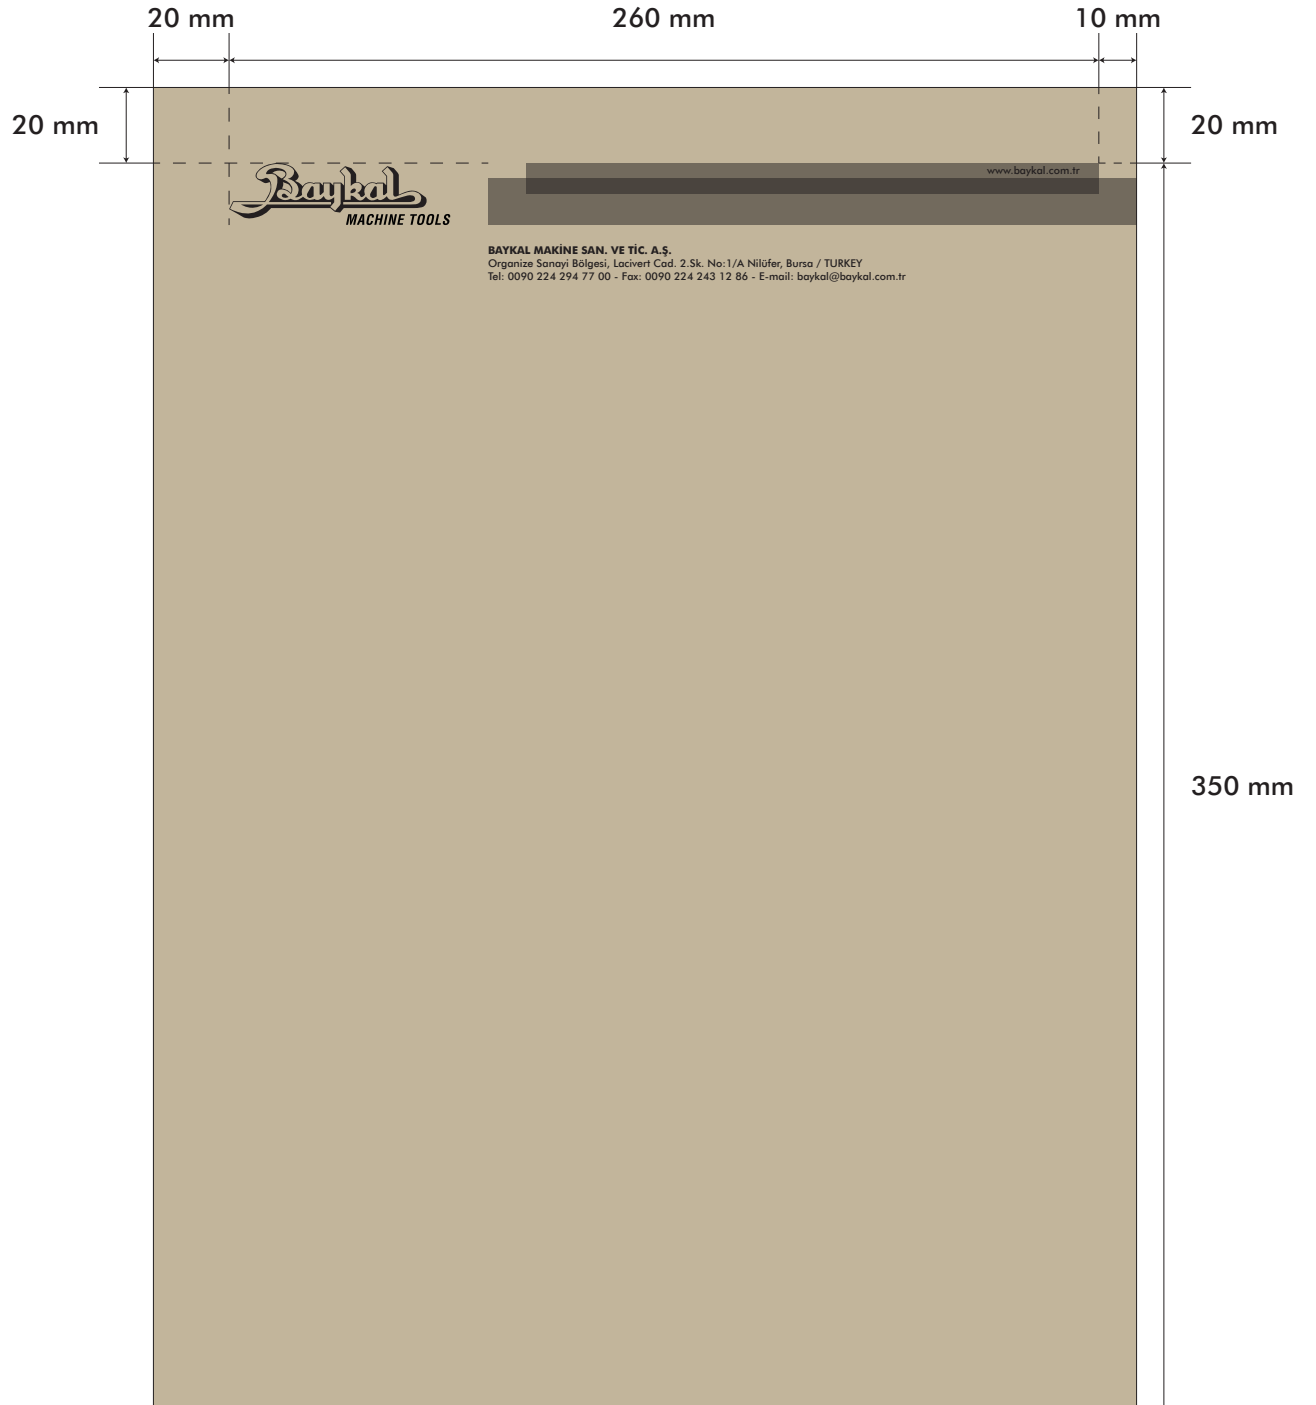

Diplomat Zarf

Ebat : 240 mm x 110 mm
Renk : 4 renk CMYK
Kağıt : 110 gr 1. hamur
Bıçak : Düz kesim (penceresiz)
Bıçak : Özel bıçak (pencereleli)

Penceresiz diplomat zarf

Pencereleli diplomat zarf

Torba Zarf

Ebat : 260 mm x 350 mm
Renk : Tek renk siyah
Kağıt : 110 gr 1. hamur
Bıçak : Düz kesim

Zarf

Ebat : 160 mm x 230 mm
Renk : Tek renk siyah
Kağıt : 110 gr 1. hamur
Bıçak : Düz kesim

Mail K nyesi

Ebat : 100 mm x 80 mm