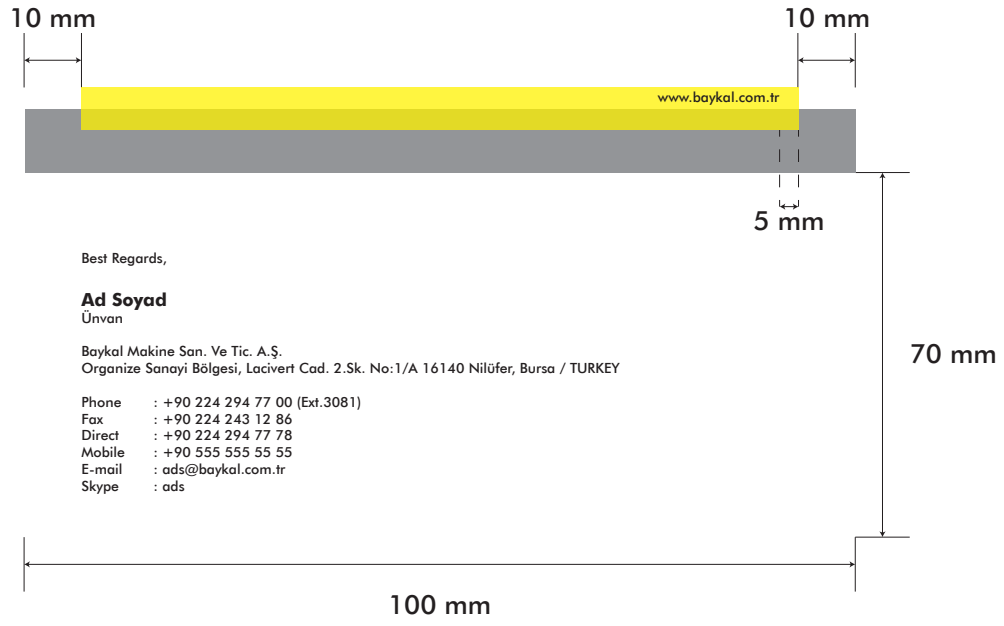

Ebat : 260 mm x 350 mm
Renk : Tek renk siyah
Kağıt : 110 gr 1. hamur
Bıçak : Düz kesim

Zarf

Ebat : 160 mm x 230 mm
Renk : Tek renk siyah
Kağıt : 110 gr 1. hamur
Bıçak : Düz kesim

Mail K nyesi

Ebat : 100 mm x 80 mm

Not Kağıdı

Ebat : 80 mm x 80 mm
Renk : 4 renk CMYK
Kağıt : 80 gr 1. hamur
Bıçak : Düz kesim

Blok Not

Ebat : 148 mm x 210 mm
Renk : 4 renk CMYK
Kağıt : 80 gr 1. hamur
Bıçak : Düz kesim

DVD Baskı

Ebat : 120 mm x 120 mm
Renk : 4 renk CMYK
DVD : 4.7 GB
Baskı : Sticker