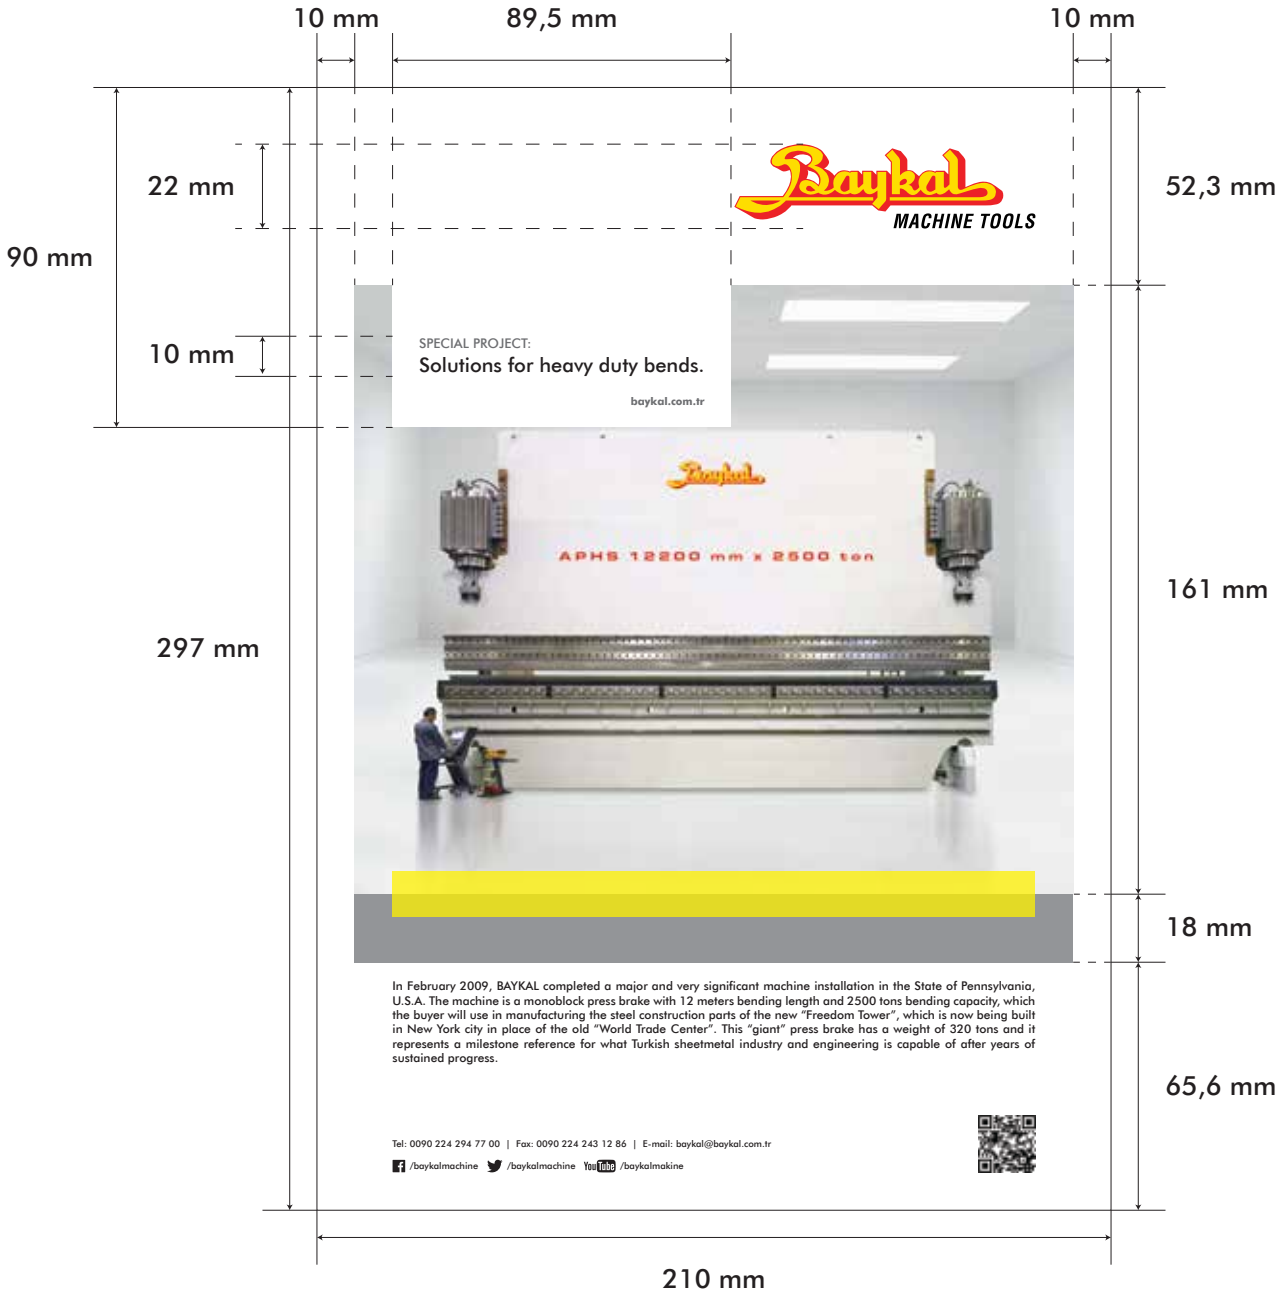

Ebat : 260 mm x 350 mm
Renk : Tek renk siyah
Kağıt : 110 gr 1. hamur
Bıçak : Düz kesim

Zarf

Ebat : 160 mm x 230 mm
Renk : Tek renk siyah
Kağıt : 110 gr 1. hamur
Bıçak : Düz kesim

Mail K nyesi

Ebat : 100 mm x 80 mm

Dosya

Ebat : 225 mm x 320 mm
Renk : 4 renk CMYK
Kağıt : 350 gr mat kuşe
Bıçak : Özel kesim

Ziyaretçi Kartı

Ebat : 85 mm x 55 mm
Renk : 4 renk CMYK
Kağıt : Flexi Glass
İp : Beyaz

Dergi Reklamı

Ebat : 21 x 29,7 cm
Renk : 4 renk CMYK