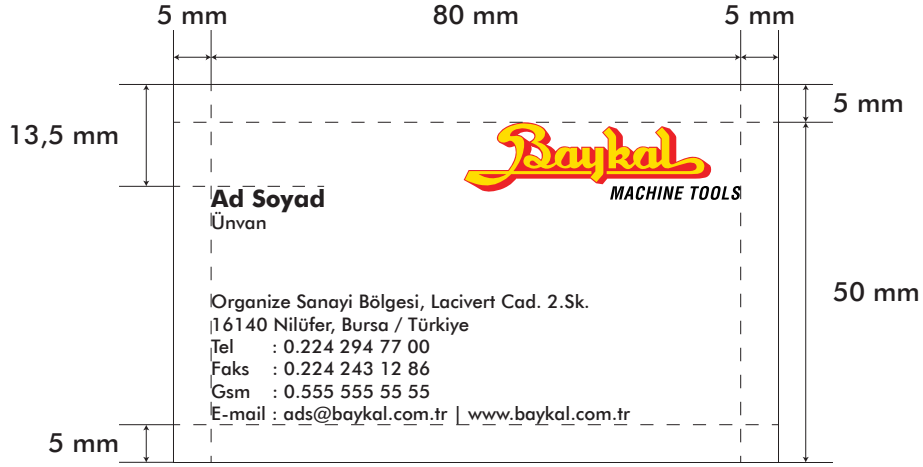

Kartvizit

Ebat : 80 mm x 50 mm
Renk : 4 renk CMYK
Kağıt : 300 gr mat kuşe

Türkçe uygulama

İngilizce uygulama

Antetli Kağıt

Ebat : 210 mm x 297 mm
Renk : 4 renk CMYK
Kağıt : 80 gr 1. hamur
Bıçak : Düz kesim