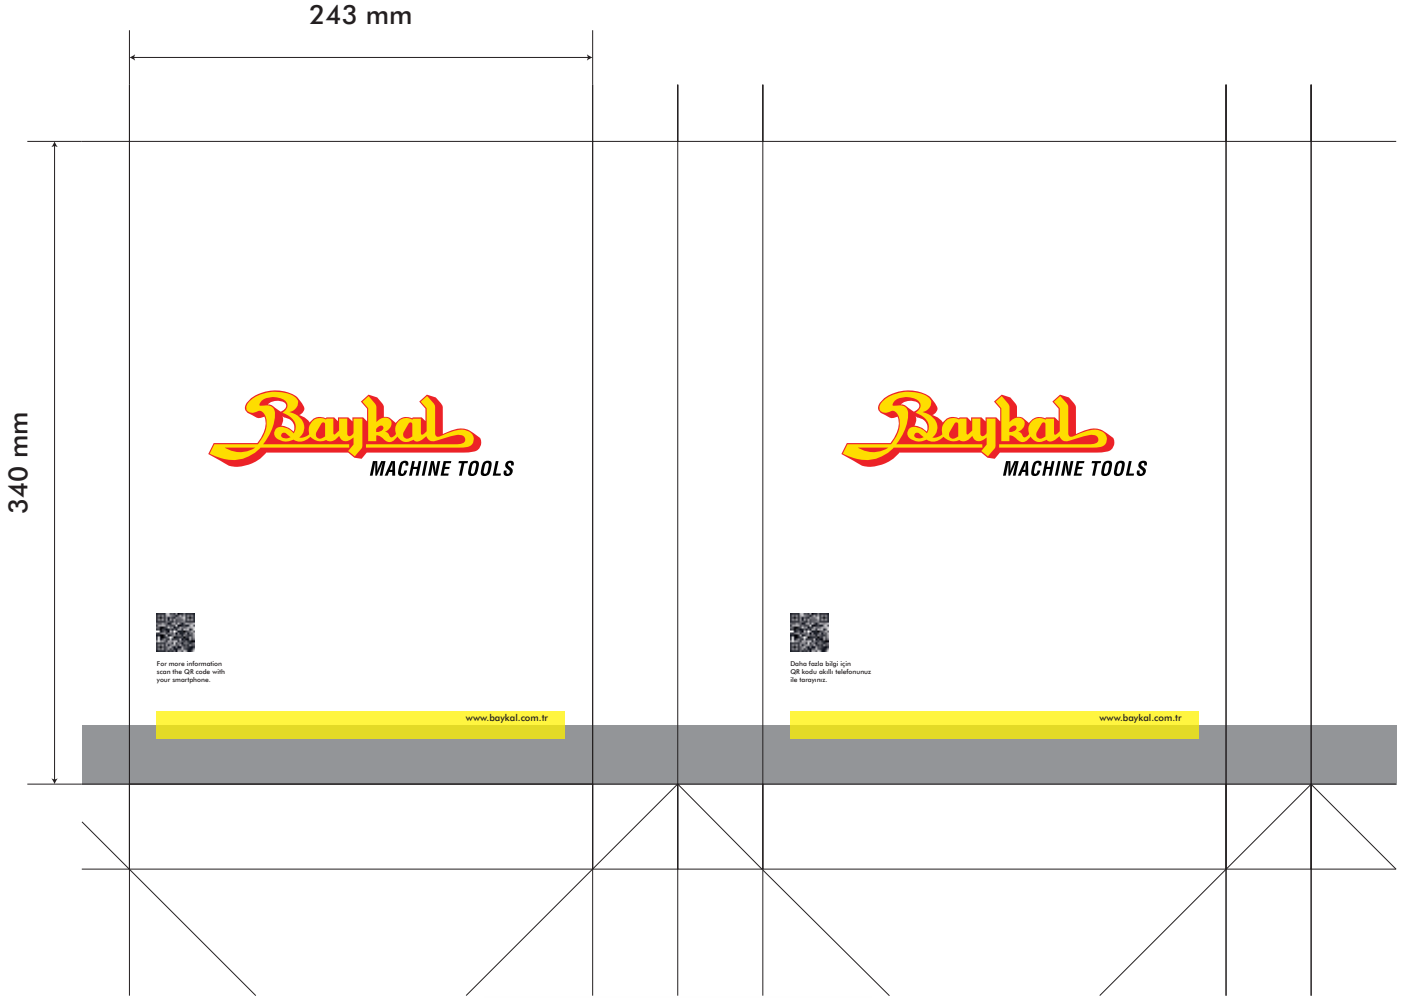

Çanta

Ebat : 243 mm x 340 mm (Kapalı Ebat)
Renk : 4 renk CMYK
Kağıt : 300 gr bristol
Bıçak : Özel kesim
İp : Beyaz