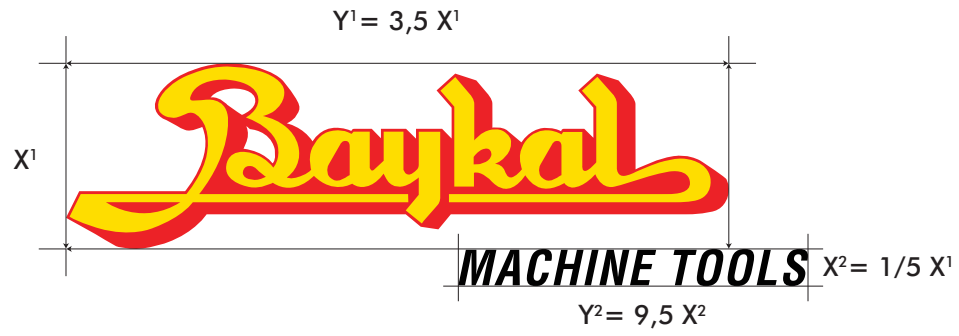

Temel Kullanım

Markamızın telaffuzu her dilde aynı olup akılda kalıcıdır. Temel Baykal logosu sonraki sayfalarda tanımlanan kırmızı, sarı ve siyah renklerde, beyaz zemin üzerinde kullanılır. Aksi durumdaki kullanım şekilleri ilgili sayfalarda mevcuttur.