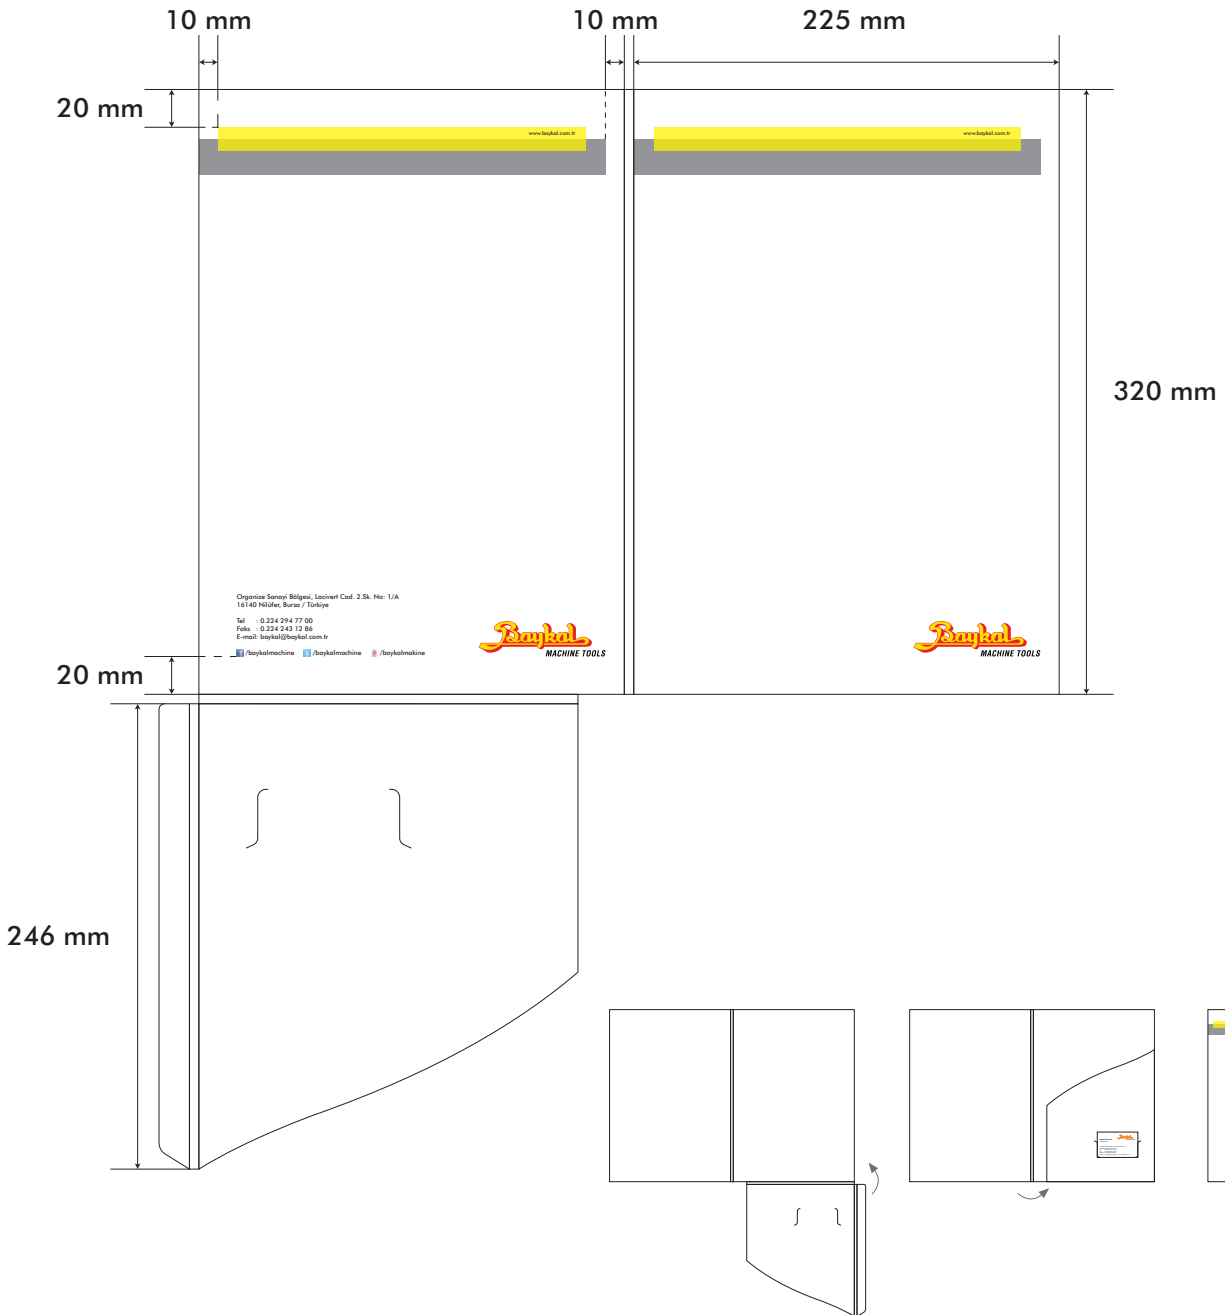

Ebat : 260 mm x 350 mm
Renk : Tek renk siyah
Kağıt : 110 gr 1. hamur
Bıçak : Düz kesim

Zarf

Ebat : 160 mm x 230 mm
Renk : Tek renk siyah
Kağıt : 110 gr 1. hamur
Bıçak : Düz kesim

Mail K nyesi

Ebat : 100 mm x 80 mm

Dosya

Ebat : 225 mm x 320 mm
Renk : 4 renk CMYK
Kağıt : 350 gr mat kuşe
Bıçak : Özel kesim

Ziyaretçi Kartı

Ebat : 85 mm x 55 mm
Renk : 4 renk CMYK
Kağıt : Flexi Glass
İp : Beyaz

Dergi Reklamı

Ebat : 21 x 29,7 cm
Renk : 4 renk CMYK