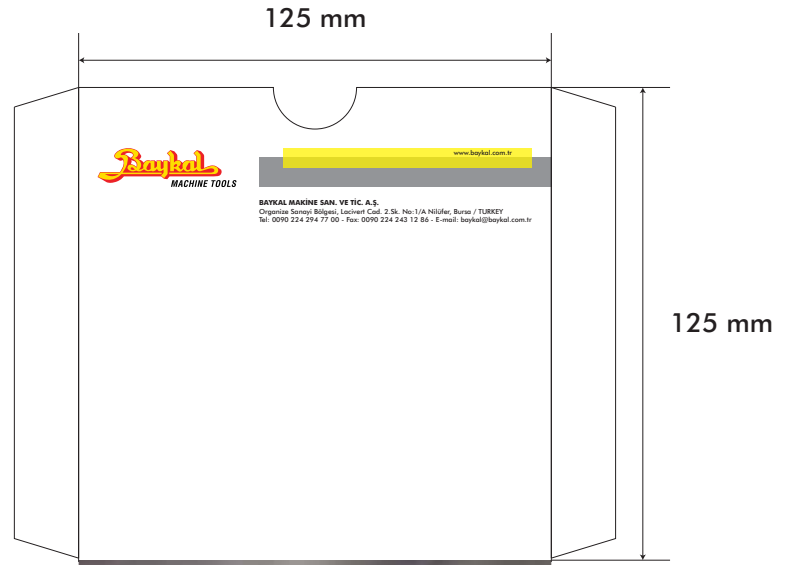

CD Zarfı

Ebat : 125 mm x 125 mm
Renk : 4 renk CMYK
Kağıt : 300 gr bristol
Bıçak : Özel kesim