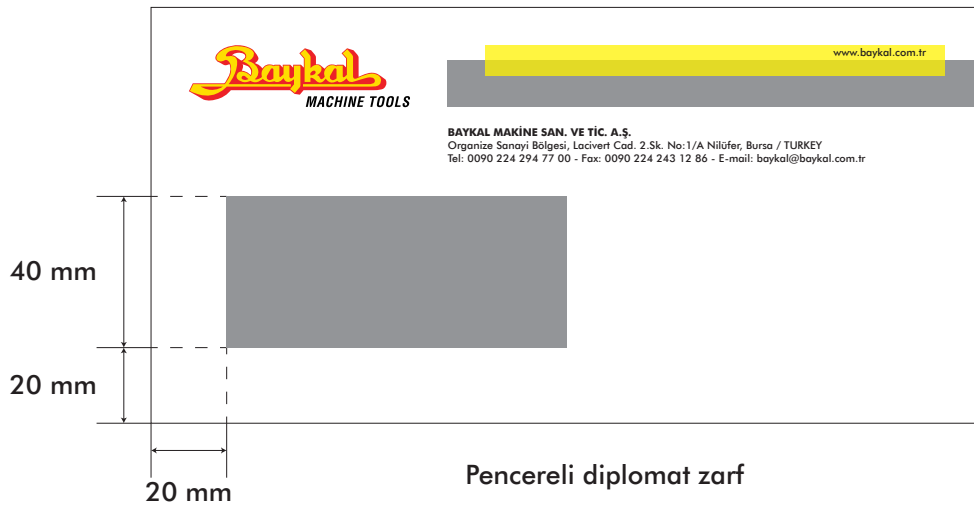

Pencereleli diplomat zarf