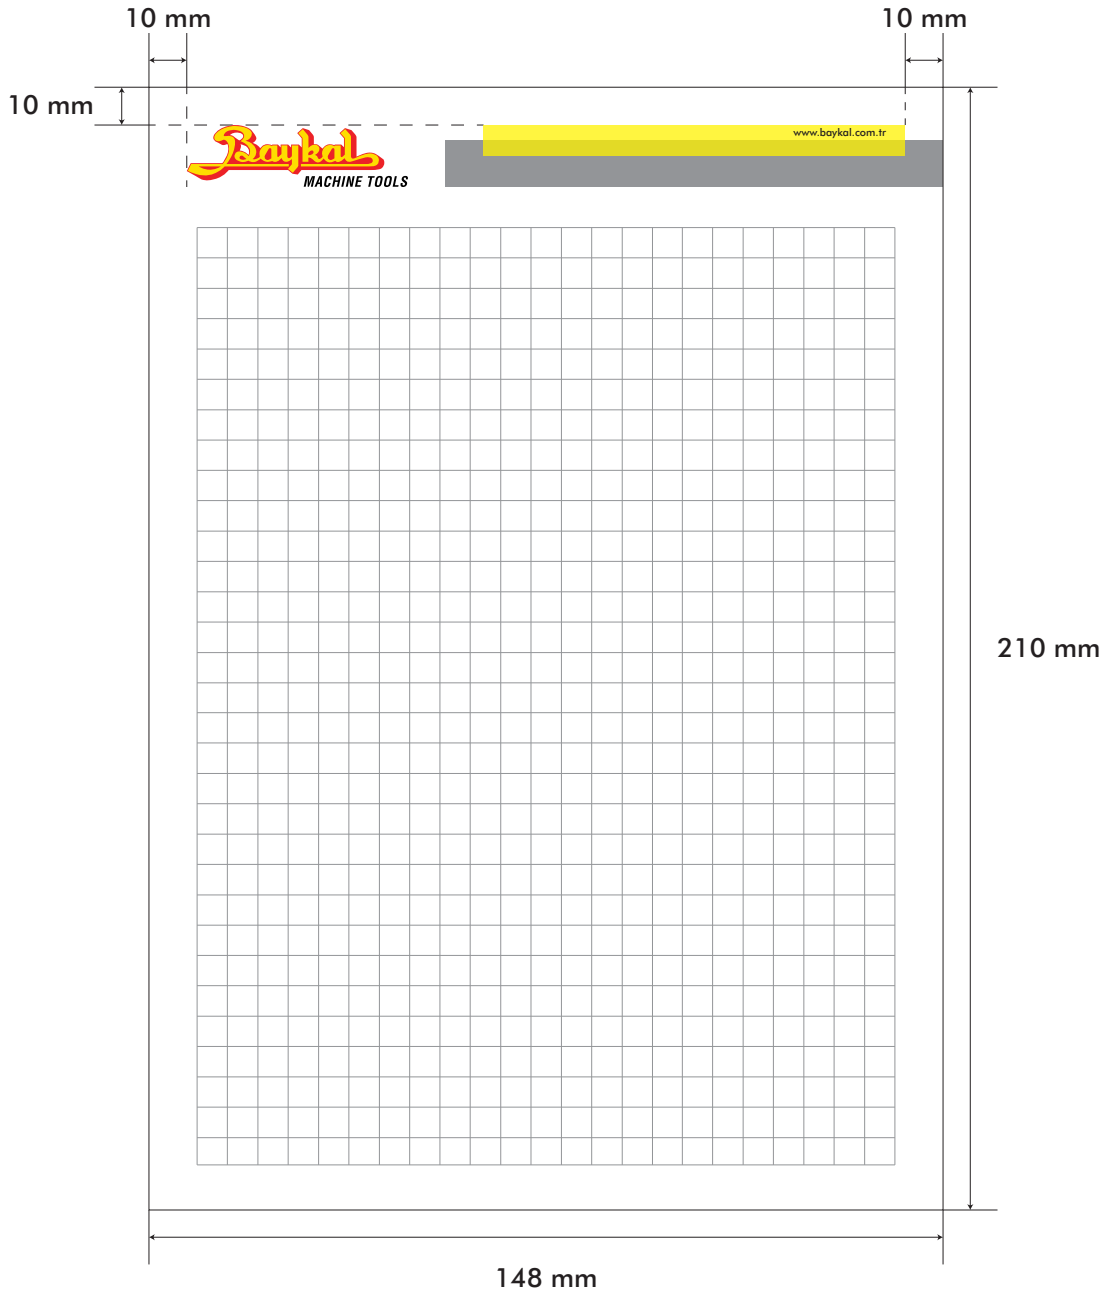

Blok Not

Ebat : 148 mm x 210 mm
Renk : 4 renk CMYK
Kağıt : 80 gr 1. hamur
Bıçak : Düz kesim