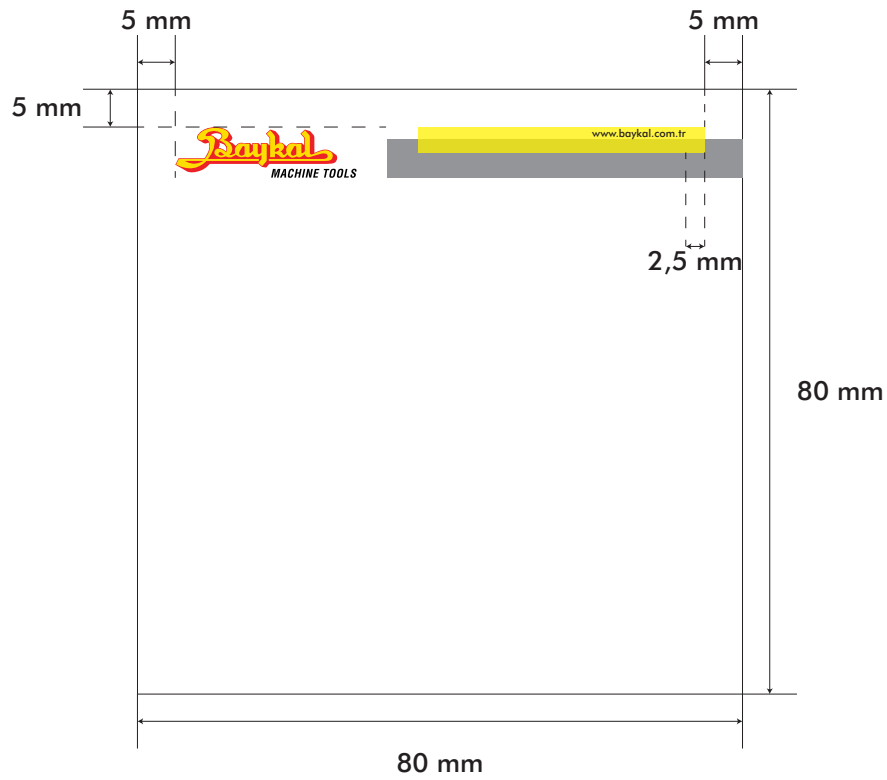

Diplomat Zarf

Ebat : 240 mm x 110 mm
Renk : 4 renk CMYK
Kağıt : 110 gr 1. hamur
Bıçak : Düz kesim (penceresiz)
Bıçak : Özel bıçak (pencereleli)

Penceresiz diplomat zarf

Pencereleli diplomat zarf

Torba Zarf

Ebat : 260 mm x 350 mm
Renk : Tek renk siyah
Kağıt : 110 gr 1. hamur
Bıçak : Düz kesim

Zarf

Ebat : 160 mm x 230 mm
Renk : Tek renk siyah
Kağıt : 110 gr 1. hamur
Bıçak : Düz kesim

Mail K nyesi

Ebat : 100 mm x 80 mm

Not Kağıdı

Ebat : 80 mm x 80 mm
Renk : 4 renk CMYK
Kağıt : 80 gr 1. hamur
Bıçak : Düz kesim

Blok Not

Ebat : 148 mm x 210 mm
Renk : 4 renk CMYK
Kağıt : 80 gr 1. hamur
Bıçak : Düz kesim

DVD Baskı

Ebat : 120 mm x 120 mm
Renk : 4 renk CMYK
DVD : 4.7 GB
Baskı : Sticker