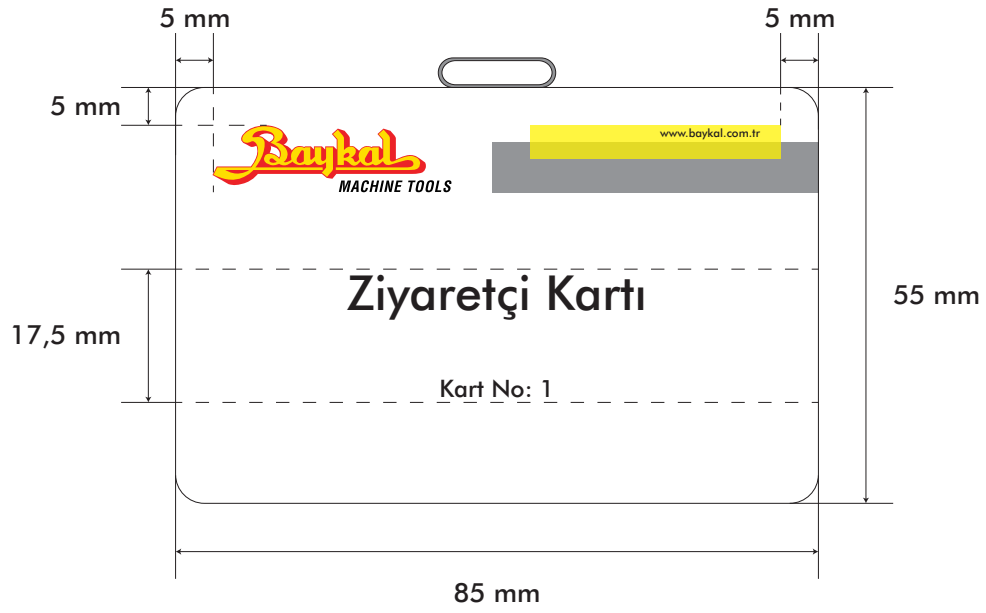

Ziyaretçi Kartı

Ebat : 85 mm x 55 mm
Renk : 4 renk CMYK
Kağıt : Flexi Glass
İp : Beyaz