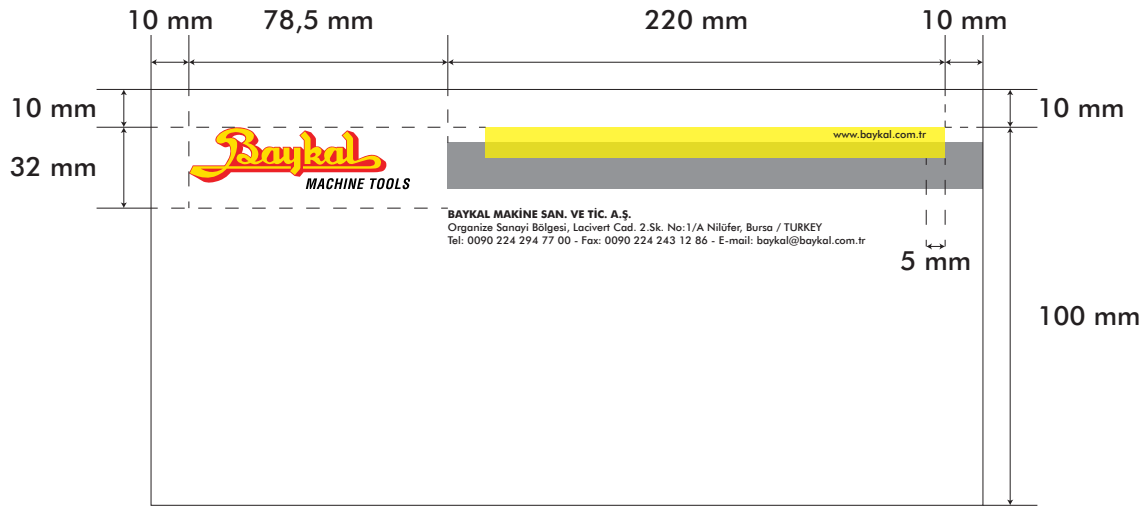

Diplomat Zarf

Ebat : 240 mm x 110 mm
Renk : 4 renk CMYK
Kağıt : 110 gr 1. hamur
Bıçak : Düz kesim (penceresiz)
Bıçak : Özel bıçak (pencereleli)

Penceresiz diplomat zarf