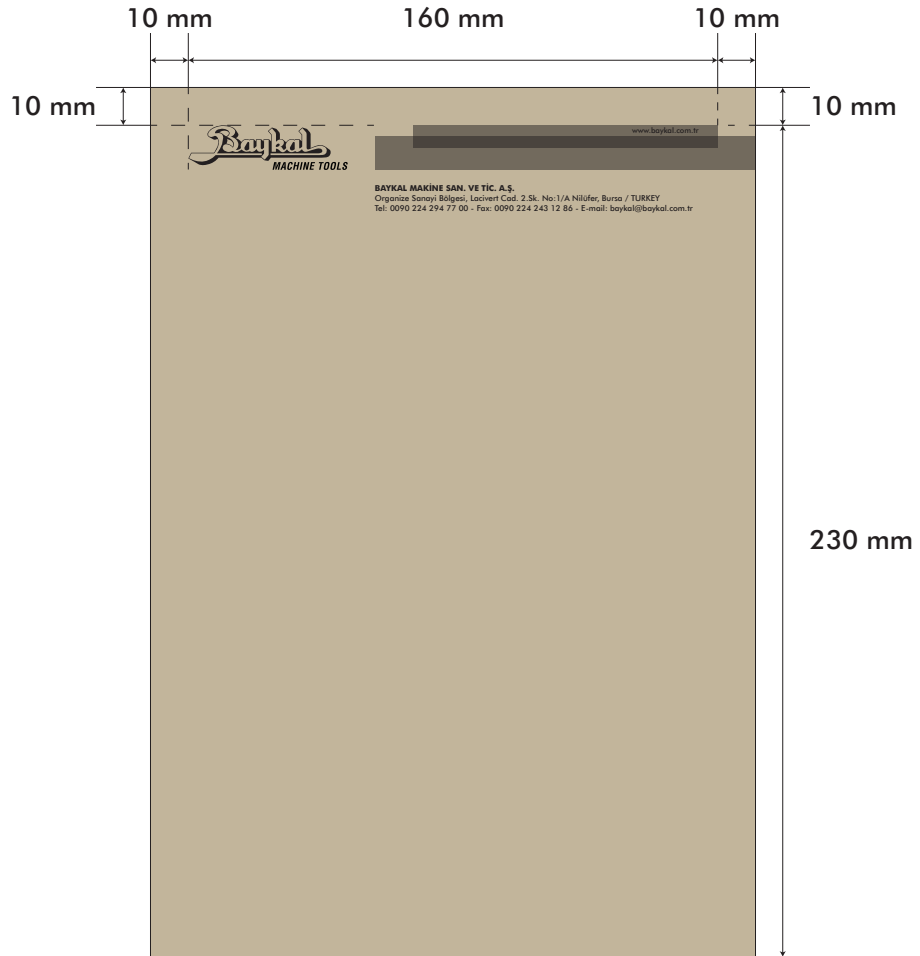

Kartvizit

Ebat : 80 mm x 50 mm
Renk : 4 renk CMYK
Kağıt : 300 gr mat kuşe

Türkçe uygulama

İngilizce uygulama

Antetli Kağıt

Ebat : 210 mm x 297 mm
Renk : 4 renk CMYK
Kağıt : 80 gr 1. hamur
Bıçak : Düz kesim

Diplomat Zarf

Ebat : 240 mm x 110 mm
Renk : 4 renk CMYK
Kağıt : 110 gr 1. hamur
Bıçak : Düz kesim (penceresiz)
Bıçak : Özel bıçak (pencereleli)

Penceresiz diplomat zarf

Pencereleli diplomat zarf

Torba Zarf

Ebat : 260 mm x 350 mm
Renk : Tek renk siyah
Kağıt : 110 gr 1. hamur
Bıçak : Düz kesim

Zarf

Ebat : 160 mm x 230 mm
Renk : Tek renk siyah
Kağıt : 110 gr 1. hamur
Bıçak : Düz kesim

Mail K nyesi

Ebat : 100 mm x 80 mm

Dosya

Ebat : 225 mm x 320 mm
Renk : 4 renk CMYK
Kağıt : 350 gr mat kuşe
Bıçak : Özel kesim

Ziyaretçi Kartı

Ebat : 85 mm x 55 mm
Renk : 4 renk CMYK
Kağıt : Flexi Glass
İp : Beyaz

Dergi Reklamı

Ebat : 21 x 29,7 cm
Renk : 4 renk CMYK