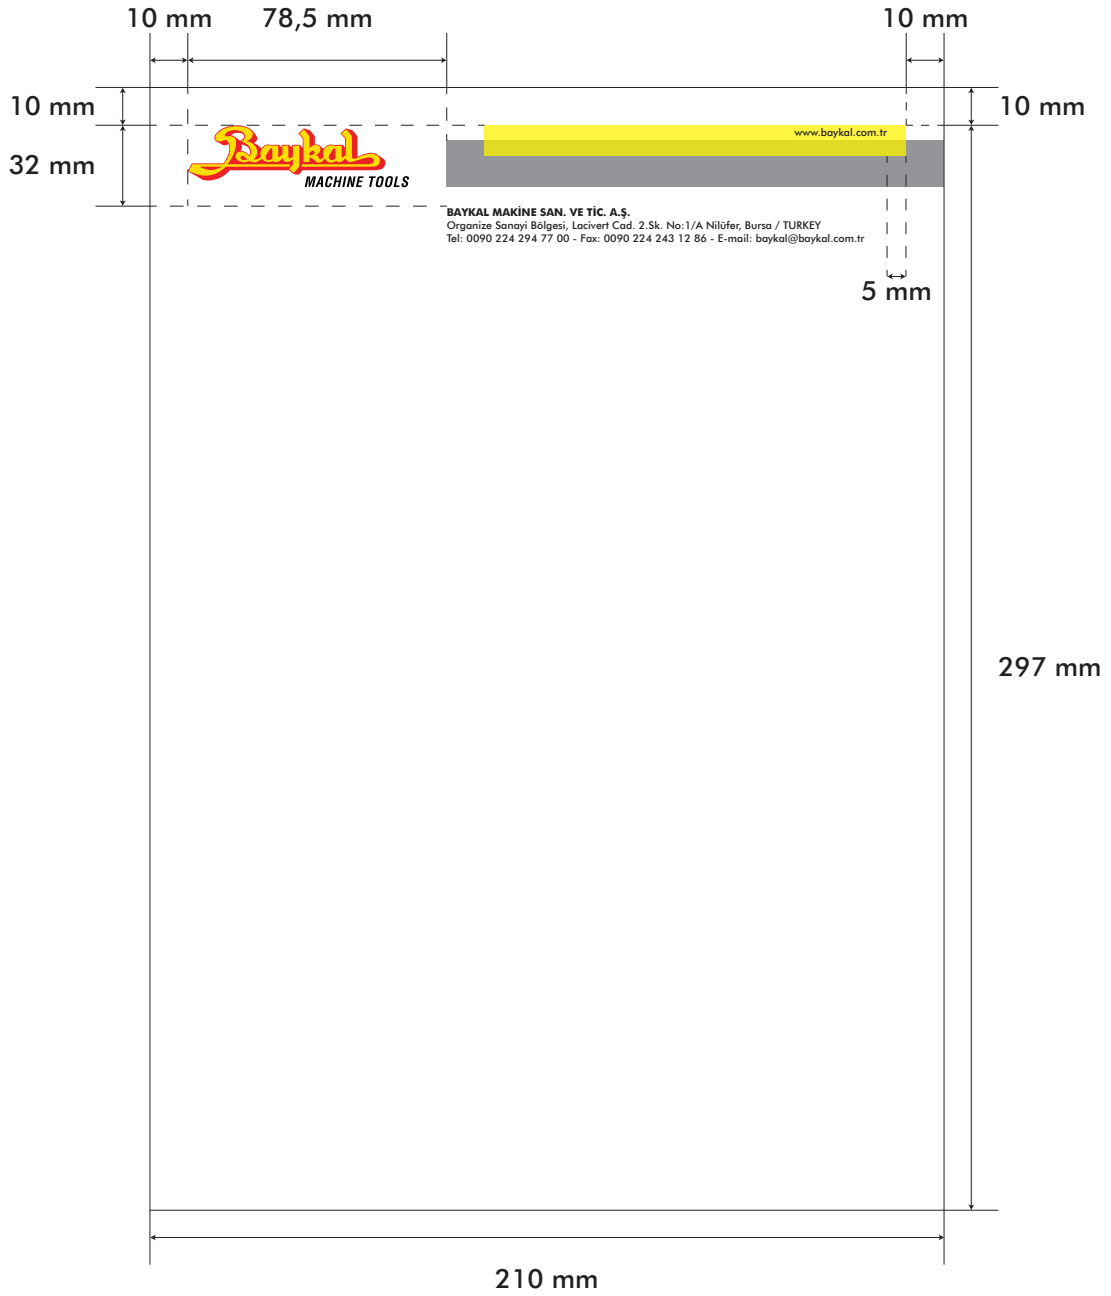

Kartvizit

Ebat : 80 mm x 50 mm
Renk : 4 renk CMYK
Kağıt : 300 gr mat kuşe

Türkçe uygulama

İngilizce uygulama

Antetli Kağıt

Ebat : 210 mm x 297 mm
Renk : 4 renk CMYK
Kağıt : 80 gr 1. hamur
Bıçak : Düz kesim

Ebat : 260 mm x 350 mm
Renk : Tek renk siyah
Kağıt : 110 gr 1. hamur
Bıçak : Düz kesim

Zarf

Ebat : 160 mm x 230 mm
Renk : Tek renk siyah
Kağıt : 110 gr 1. hamur
Bıçak : Düz kesim

Mail K nyesi

Ebat : 100 mm x 80 mm