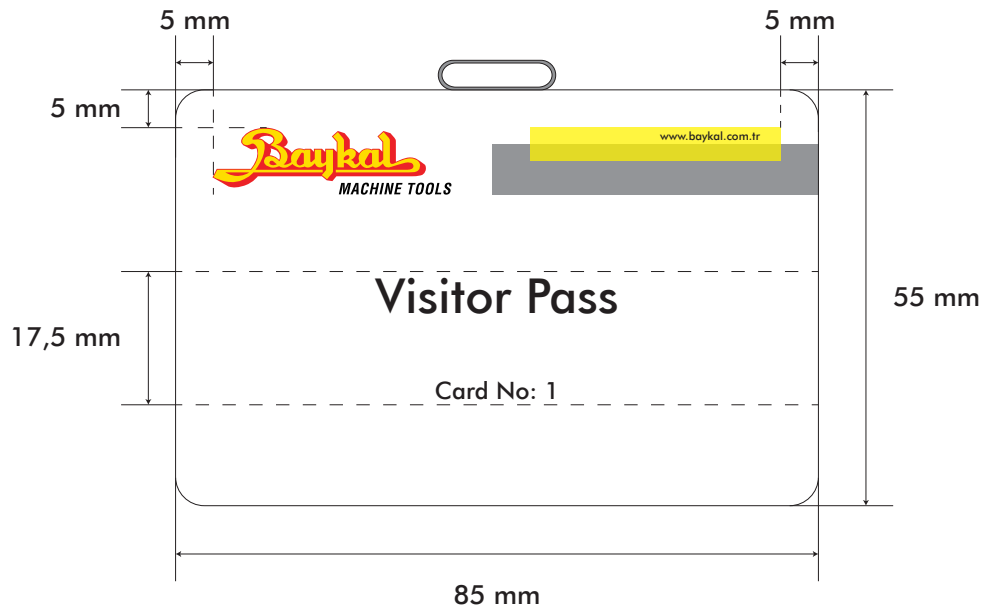

Ziyaretçi Kartı

Ebat : 85 mm x 55 mm
Renk : 4 renk CMYK
Kağıt : Flexi Glass
İp : Beyaz